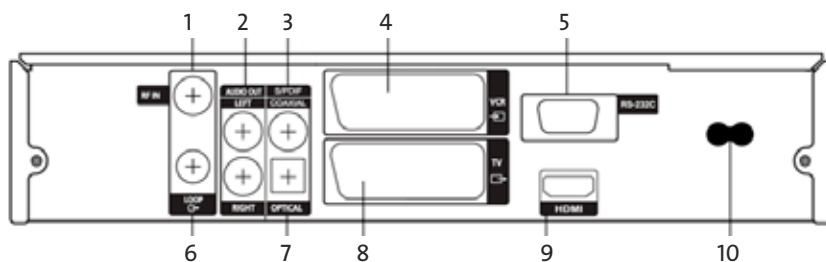

KOM IGÅNG MED DIN DIGITALBOX

HD-BOX

TRIAx C-HD 512,
SAPPA DC-260HD

1. Ingång antennsladd
2. Analog ljudutgång (RCA)
3. Digital coaxial ljudutgång (RCA)
4. Scartingång (scartkabel från video, dvd mm)
5. Dataport (för service)
6. Utgång antennsladd (till tv)
7. Digital optiskt ljudutgång (TOSLINK)
8. Scartutgång (scartkabel till ingång på tv)
9. HDMI-utgång
10. Strömsladd 230V

KOPPLA SÅ HÄR:

1. Anslut din antennkabel mellan antennuttaget i din bostad och ingången på digitalboxen. **(1)**
2. Anslut en antennkabel mellan utgången på digitalboxen **(6)** och ingången på din tv. Det är för att du ska kunna se på de analoga tv-kanalerna.
3. Anslut en HDMI-kabel mellan HDMI-utgången på boxen **(9)** och HDMI-ingången på din tv. Vill du använda scartkabel ansluter du den mellan scartutgången på boxen **(8)** och scartingången på din tv. OBS! Med scart finns ingen möjlighet till HD-kvalitet på bilden. Det fungerar endast med HDMI-kabel.
4. Anslut strömsladden till ett eluttag. **(10)**
5. Sätt i programkortet med chipet vänt inåt och nedåt.
6. Välj rätt HDMI-/AV-källa på din tv.