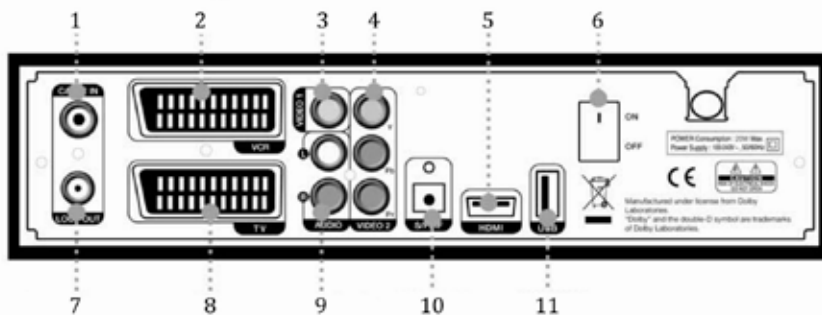

KOM IGÅNG MED DIN DIGITALBOX

HD BOX/PVR-READY DILOG DC-250HD

1. Ingång antennsladd
2. SCART ingång (scartkabel från video, dvd mm)
3. Analog videoutgång
4. Component videoutgång
5. HDMI-utgång
6. Strömbrytare
7. Utgång antennsladd (till TV)
8. Scartutgång
9. Analog ljudutgång (RCA)
10. Digital optiskt ljudutgång (TOSLINK)
11. USB-kontakt, för anslutning av lagringmedia

KOPPLA SÅ HÄR:

1. Anslut din antennkabel mellan antennuttaget i din bostad och ingången på digitalboxen. (1)
2. Anslut en antennkabel mellan utgången på digitalboxen (7) och ingången på din tv. Det är för att du ska kunna se på de analoga tv-kanalerna.
3. Anslut en HDMI-kabel mellan HDMI-utgången på boxen (5) och HDMI-ingången på din tv. Vill du använda scartkabel ansluter du den mellan scartutgången på boxen (8) och scartingången på din tv. OBS! Med scart finns ingen möjlighet till HD-kvalitet på bilden. Det fungerar endast med HDMI-kabel.
4. Anslut strömsladden till ett eluttag.
5. Kontrollera att strömbrytaren (6) är påslagen.
6. Sätt i programkortet med chipet vänt inåt och uppåt.
7. Välj rätt HDMI-/AV-källa på din tv.